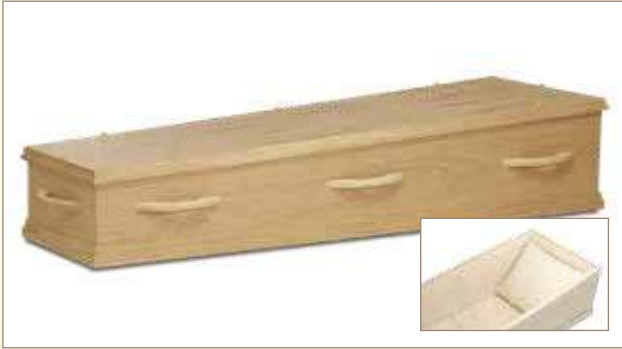

Model 1-80 R Arti (Gespoten blauw)

Model 2-89 H8 (Krijt wit)

Model 1-76 ES 3207 (Massief eiken)

Model 1-50 H8 (Massief vuren)

Model 5-70 DS (Massief eiken, donker gebeitst)

Model 1-10 ER (Massief beuken)

Model 5-70 HC8 (Massief eiken)