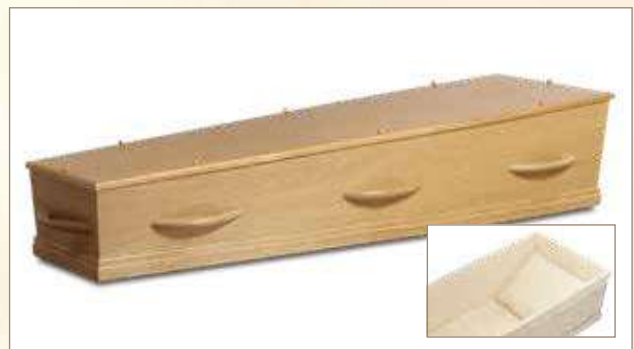

Carino (Massief eiken)

Model 8-10 TC8 Natuur (Massief populieren)

Model 8-10 HC8 Natuur (Massief populieren)

Model Cromer (Wilgenteen)

Model Bamboe Eco Rond (Bamboe)

Model 1-70 TC8 Eco (Massief eiken)

Model 1-70 HC8 Eco (Massief eiken)

Model 1-87 S 3207 (Gefineerd eiken)

Model 1-80 HC8 (Gefineerd eiken)

Model 1-87 DHC8 (Gefineerd eiken, donker gebeitst)

Model 1-40 HC8 (Gefineerd kersen)

Model 1-27 WH8 (Gespoten wit)

Model 1-20 BR HC8 (Gespoten bordeaux)