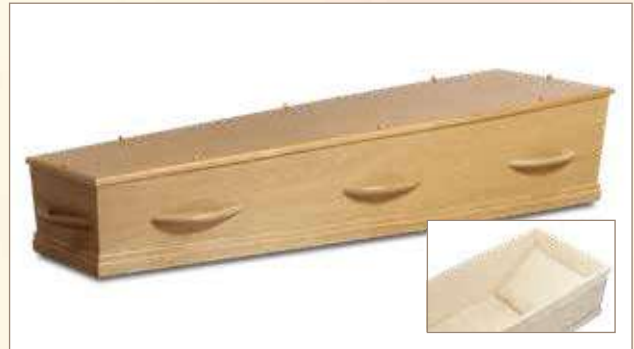

Presentatie uitvaartkisten

Model 1-90 RC8 (Luxe printfolie, rustiek wax)

Model 1-80pr HC8 (Luxe printfolie, eiken)

Model 1-90 HC8 (Luxe printfolie, wit wax)

Model 1-90 HC8 (Luxe printfolie, grijs wax)

Carino Natuur (Massief populieren)

Carino (Massief eiken)

Model 8-10 TC8 Natuur (Massief populieren)

Model 8-10 HC8 Natuur (Massief populieren)

Model Cromer (Wilgenteen)

Model Bamboe Eco Rond (Bamboe)

Model 1-70 TC8 Eco (Massief eiken)

Model 1-70 HC8 Eco (Massief eiken)