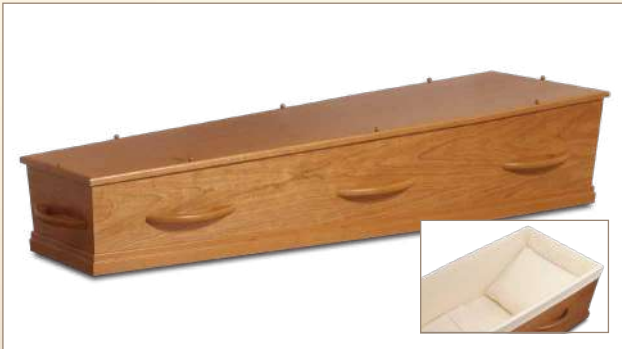

# Presentatie uitvaartkisten

Model 1-40 HC8 (ecoboard, natuur kersen)

Model 1-47 HC8 (ecoboard, natuur kersen)

Model 1-60 HC8 Naturel (ecoboard)

Model 1-60 HC8 Wit (ecoboard)

Model 1-80 HC8 (ecoboard, natuur eiken)