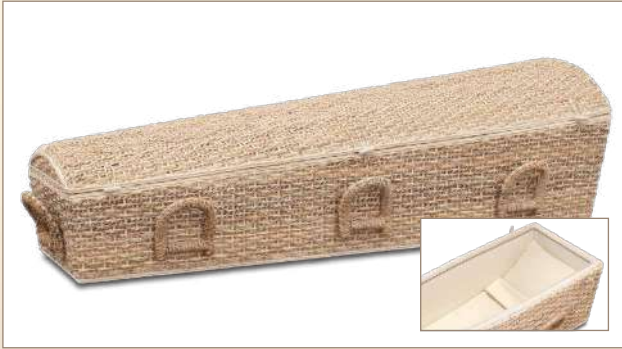

Model UB07 Abaca (gevlochten abaca)