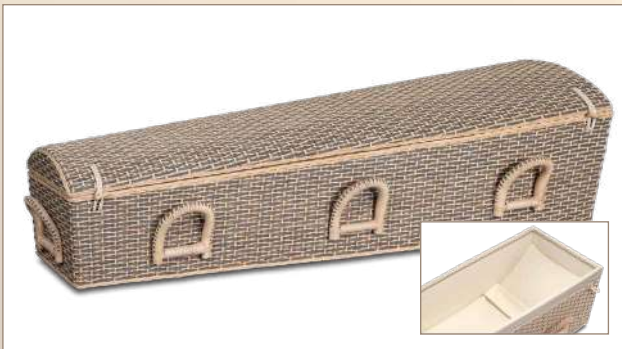

Model UB07 Pitriet grijs (gevlochten pitriet)