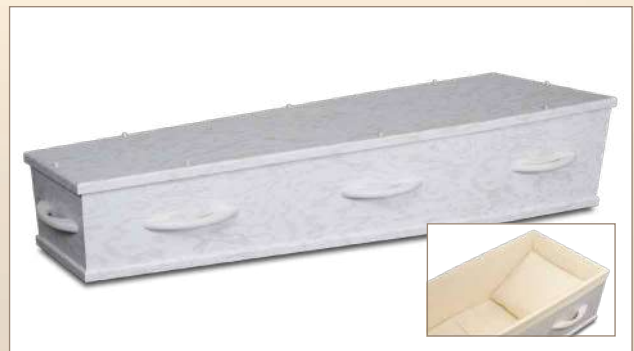

# Presentatie uitvaartkisten

Model 1-40 HC8 (ecoboard, natuur kersen)

Model 1-47 HC8 (ecoboard, natuur kersen)

Model 1-60 HC8 Naturel (ecoboard)

Model 1-60 HC8 Wit (ecoboard)

Model 1-80 HC8 (ecoboard, natuur eiken)