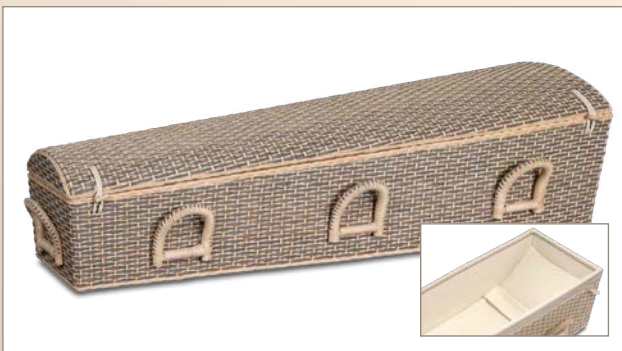

Model UB07 Pitriet grijs (gevlochten pitriet)